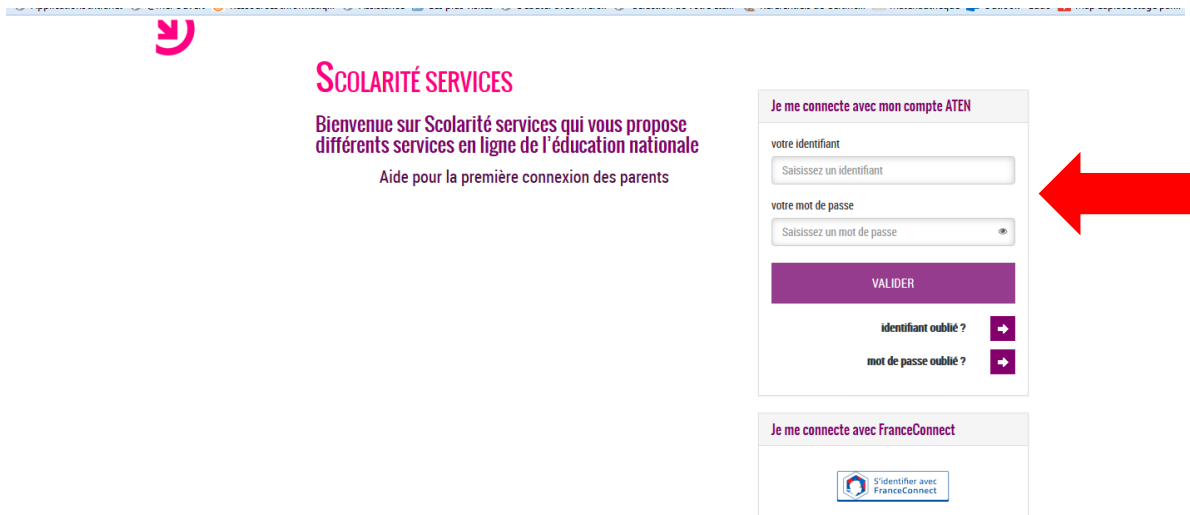

S'identifier avec l'identifiant et le mot de passe ATEN..